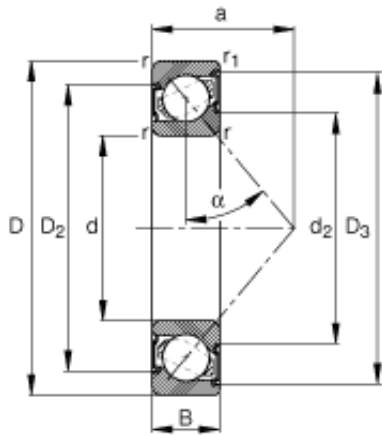

## 20 mm x 42 mm x 12 mm FAG 7004-B-2RS-TVP Angular Contact Ball Bearings

Bearing No. 7004-B-2RS-TVP

7004-B-2RS-TVP Bearing 2D drawings and 3D CAD models

Size	20x42x12 mm
Bore Diameter	20 mm
Outer Diameter	42 mm
Width	12 mm
d	20 mm
D	42 mm
B	12 mm
a	12 mm
D <sub>2</sub>	35,5 mm
D <sub>3</sub>	39,8 mm
D <sub>a max</sub>	38,8 mm
D <sub>b max</sub>	40 mm
d <sub>2</sub>	25,9 mm
d <sub>a min</sub>	23,2 mm
r <sub>1 min</sub>	0,3 mm
r <sub>a max</sub>	0,6 mm
r <sub>a1 max</sub>	0,3 mm
r <sub>min</sub>	0,6 mm
	40 ° / Angle
m	0,061 kg / Weight
C <sub>r</sub>	14500 N / Dynamic load rating (radial)
C <sub>0r</sub>	8000 N / Static load rating (radial)