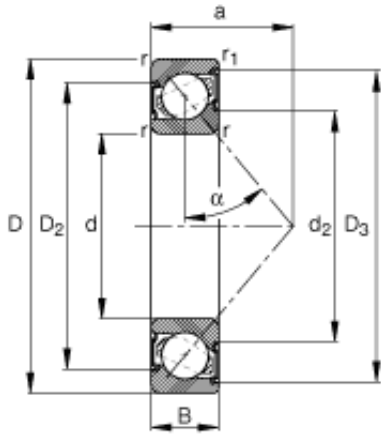

ISO BEARING INDIA PRIVATE LTD.

40 mm x 68 mm x 15 mm FAG 7008-B-2RS-TVP Angular Contact Ball Bearings

Bearing No. 7008-B-2RS-TVP

7008-B-2RS-TVP Bearing 2D drawings and 3D CAD models

Size	40x68x15 mm
Bore Diameter	40 mm
Outer Diameter	68 mm
Width	15 mm
d	40 mm
D	68 mm
B	15 mm
a	30 mm
D ₂	59,4 mm
D ₃	64,9 mm
D _{a max}	63,4 mm
D _{b max}	64,8 mm
d ₂	48,8 mm
d _{a min}	44,6 mm
r _{1 min}	0,6 mm
r _{a max}	1 mm
r _{a1 max}	0,6 mm
r _{min}	1 mm
	40 ° / Angle
m	0,17 kg / Weight
C _r	28000 N / Dynamic load rating (radial)
C _{0r}	20300 N / Static load rating (radial)